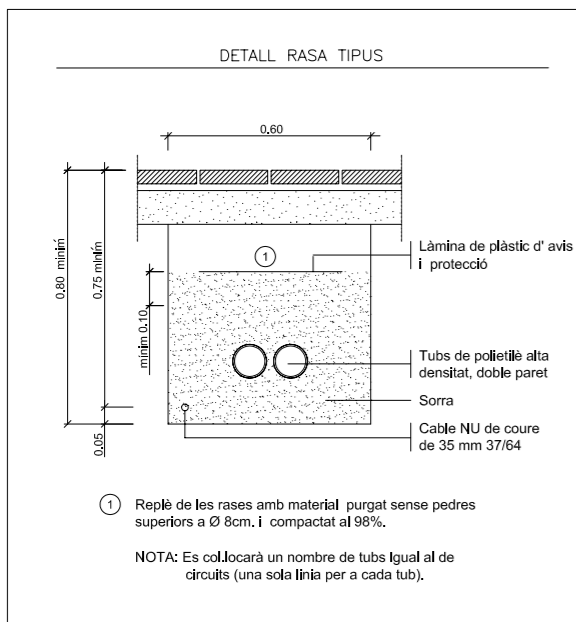

NOVA ZONA ESPORTIVA MUNICIPAL DE MATADEPERA  
 PROJECTE LICÈNCIA AMBIENTAL  
 CAMP DE FUTBOL MUNICIPAL  
 Plànols d'electricitat  
 Esquemes i detalls

Febrer 2010

06

Escala A1 -/-  
A3 -/-

EL TÈCNIC FRANCESC JUNCOSA I ESPERANZA  
 ENGINYER TÈCNIC INDUSTRIAL  
 COL·LEGIAT: 915