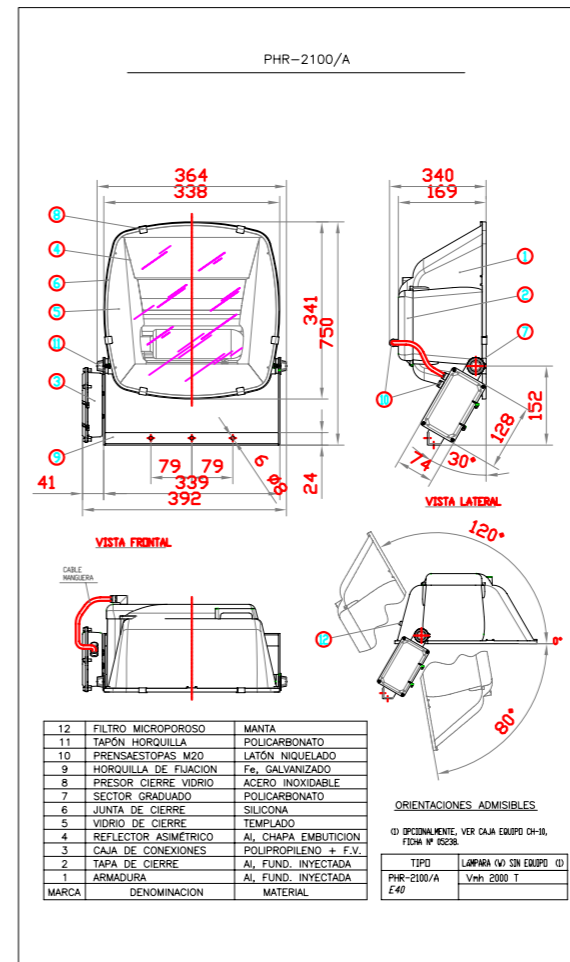

NOVA ZONA ESPORTIVA MUNICIPAL DE MATADEPERA  
 PROJECTE LICÈNCIA AMBIENTAL  
 CAMP DE FUTBOL MUNICIPAL  
 Plànols d'electricitat  
 Esquemes i detalls

Febrer 2010

06

Escala A1 -/-  
A3 -/-

EL TÈCNIC FRANCESC JUNCOSA I ESPERANZA  
 ENGINYER TÈCNIC INDUSTRIAL  
 COL·LEGIAT: 915