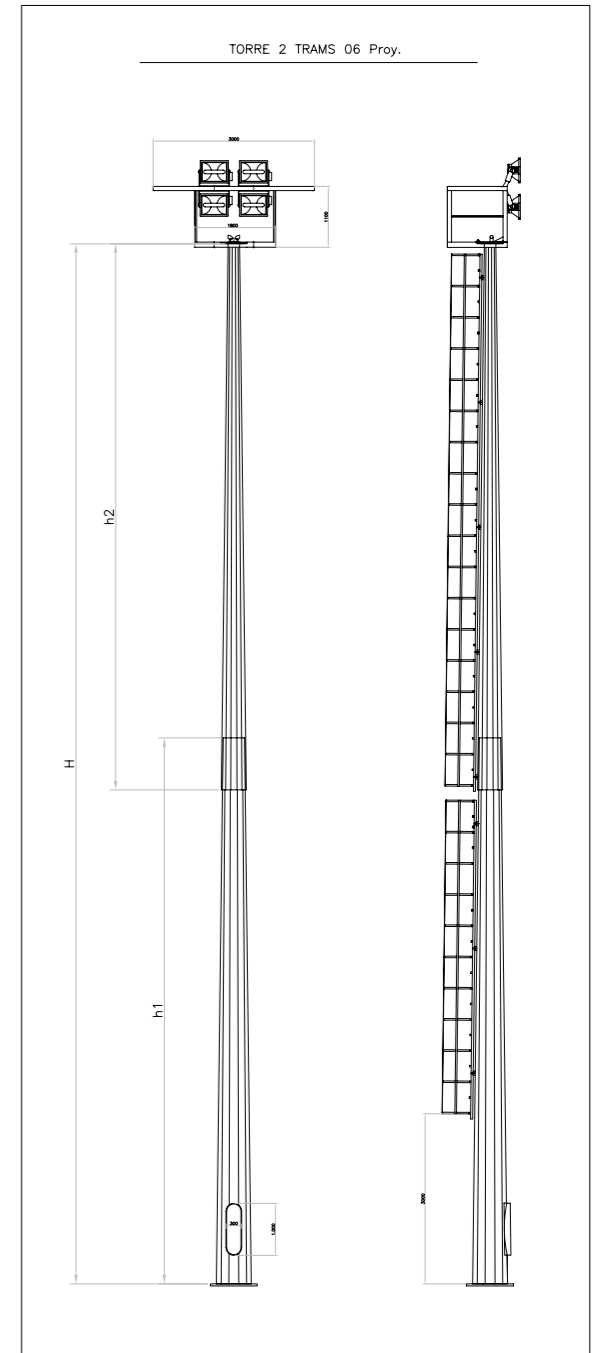

SUBQUADRE DE COMANDAMENT I PROTECCIO GENERAL. QGEN

SIMBOLOGIA APARAMENTA ELECTRICITAT

	INTERRUPTOR AUTOMÀTIC MAGNETOTÈRMIC
	INTERRUPTOR DIFERENCIAL
	INTERRUPTOR AUTOMÀTIC, GUARDAMOTOR AMB RELÉ REGULABLE
	INTERRUPTOR COMANDAT PER POLSADOR
	RELLOTGE HORARI PROGRAMABLE
	CONTACTOR