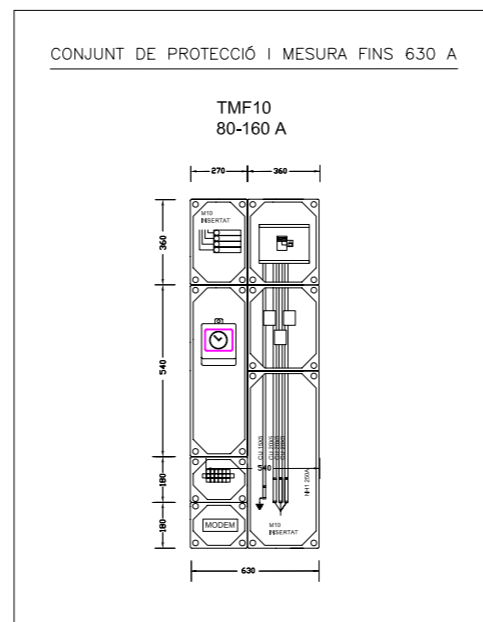

SUBQUADRE DE COMANDAMENT I PROTECCIO GENERAL. QGEN

SIMBOLOGIA APARAMENTA ELECTRICITAT

	INTERRUPTOR AUTOMÀTIC MAGNETOTÈRMIC
	INTERRUPTOR DIFERENCIAL
	INTERRUPTOR AUTOMÀTIC, GUARDAMOTOR AMB RELÉ REGULABLE
	INTERRUPTOR COMANDAT PER POLSADOR
	RELLOTGE HORARI PROGRAMABLE
	CONTACTOR