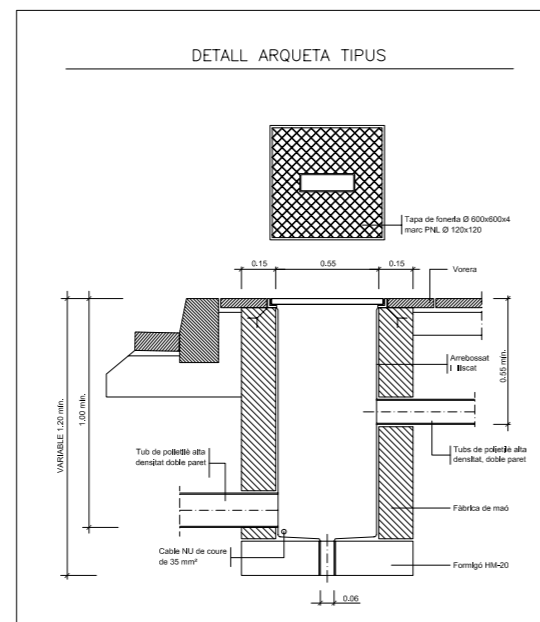

NOVA ZONA ESPORTIVA MUNICIPAL DE MATADEPERA  
 PROJECTE LICÈNCIA AMBIENTAL  
 CAMP DE FUTBOL MUNICIPAL  
 Plànols d'electricitat  
 Esquemes i detalls

Febrer 2010

06

Escala A1 -/-  
A3 -/-

EL TÈCNIC FRANCESC JUNCOSA I ESPERANZA  
 ENGINYER TÈCNIC INDUSTRIAL  
 COL·LEGIAT: 915