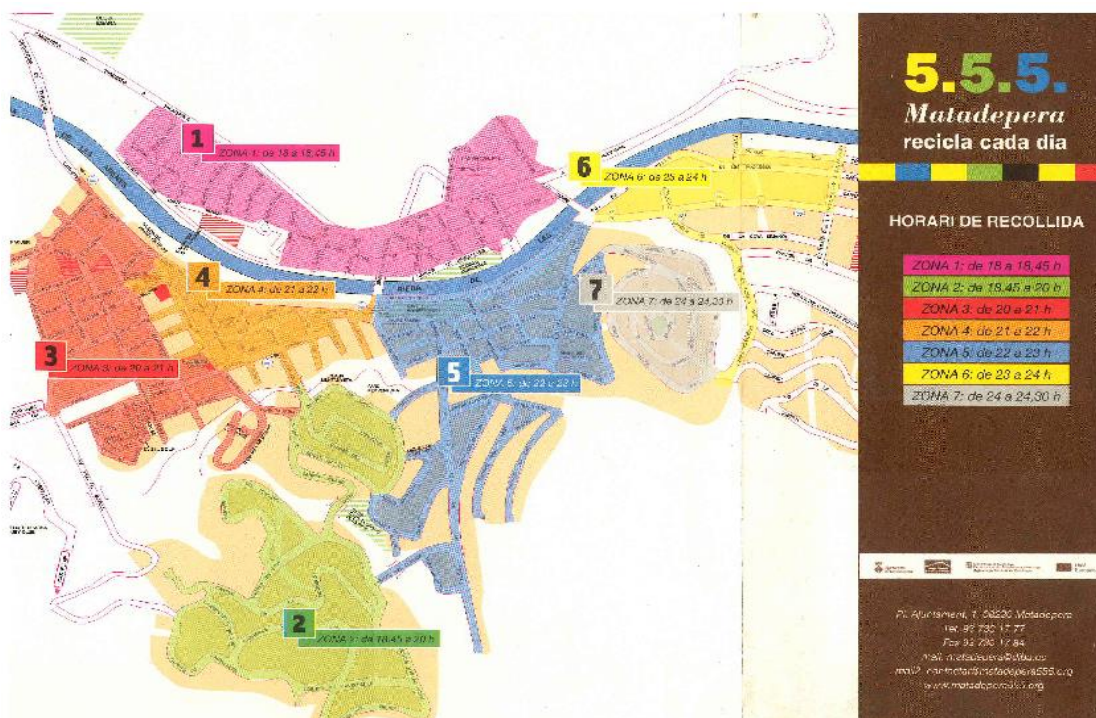

## Plànols dels horaris i freqüència dels serveis de recollida de residus als diferents sectors del municipi

- Zona 1 : Verge de Montserrat, Sant Llorenç i Can Candi: Recollida de 18,00 hores a 18,45 hores.
- Zona 2 : La Muntanyeta i Can Solà del Racó : Recollida de 18,45 hores a 20,00 hores.
- Zona 3 : Nucli antic, Can Vinyers, Can Duran i Mas Sot : Recollida de 20,00 hores a 21,00 hores.
- Zona 4 : Casc : Recollida de 21,00 hores a 22,00 hores.
- Zona 5 : La Plana i Sant Llorenç dels Pins: Recollida de 22,00 a 23,00 hores.
- Zona 6 : Drac Parc : Recollida de 23,00 a 24,00 hores.
- Zona 7 : Can Prat : Recollida de 24,00 a 24,30 hores.

Zona 1 : Les Pedritxes i Els Rourets : Deixar les escombraries al vespre.

Zona 2 : Pla de Sant Llorenç, Cavall Bernat i Can Robert: Deixar les escombraries abans de les 8,00 hores del matí.

**El Reglament Regulador del Servei de Recollida Selectiva de Residus i de la Deixalleria Municipal de la Deixalleria** publicat al BOP núm. 51 de 01/03/2006 i referència DOGC núm. 4592 de 14/03/2006 que va entrar en vigor el 13/03/2016 , disposa al seu article 6è que el ciutadans de Matadepera han de separar en origen els residus municipals i lliurar-los selectivament al servei de recollida corresponent, com s'exposa en l'articulat del Títol II.