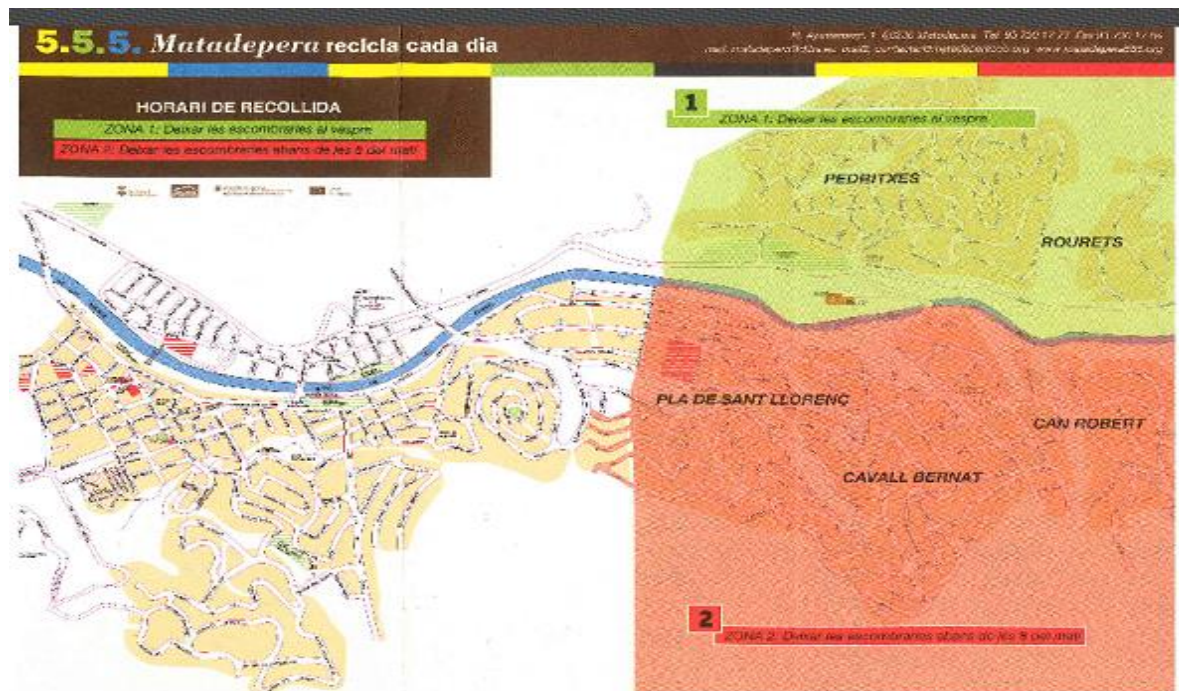

## RECOLLIDA EN DIES FESTIUS-NORMA GENERAL

- Quan hi ha un dia festiu, l'endemà es recull dobles fracció (la del dia festiu i la del dia posterior a la festa).
- Quan hi coincideixen dos dies festius junts, sempre es farà la recollida de la doble fracció el segon dia festiu (S'ha de tenir en compte que sempre serà festiu de no recollida el 25 de desembre i l'1 de gener).
- Per Setmana Santa no hi ha recollida el Divendres Sant. La fracció del divendres es recull dissabte junt amb la fracció que toca. Dilluns de Pasqua hi ha recollida.
- La recollida de la tarda-nit s'avança dues hores els dies: 24 de desembre, 31 de desembre i 5 de gener.

## Plànols dels horaris i freqüència dels serveis de recollida de residus als diferents sectors del municipi

- Zona 1 : Verge de Montserrat, Sant Llorenç i Can Candi: Recollida de 18,00 hores a 18,45 hores.
- Zona 2 : La Muntanyeta i Can Solà del Racó : Recollida de 18,45 hores a 20,00 hores.
- Zona 3 : Nucli antic, Can Vinyers, Can Duran i Mas Sot : Recollida de 20,00 hores a 21,00 hores.
- Zona 4 : Casc : Recollida de 21,00 hores a 22,00 hores.
- Zona 5 : La Plana i Sant Llorenç dels Pins: Recollida de 22,00 a 23,00 hores.
- Zona 6 : Drac Parc : Recollida de 23,00 a 24,00 hores.
- Zona 7 : Can Prat : Recollida de 24,00 a 24,30 hores.

Zona 1 : Les Pedritxes i Els Rourets : Deixar les escombraries al vespre.

Zona 2 : Pla de Sant Llorenç, Cavall Bernat i Can Robert: Deixar les escombraries abans de les 8,00 hores del matí.

**El Reglament Regulador del Servei de Recollida Selectiva de Residus i de la Deixalleria Municipal de la Deixalleria** publicat al BOP núm. 51 de 01/03/2006 i referència DOGC núm. 4592 de 14/03/2006 que va entrar en vigor el 13/03/2016 , disposa al seu article 6è que el ciutadans de Matadepera han de separar en origen els residus municipals i lliurar-los selectivament al servei de recollida corresponent, com s'exposa en l'articulat del Títol II.